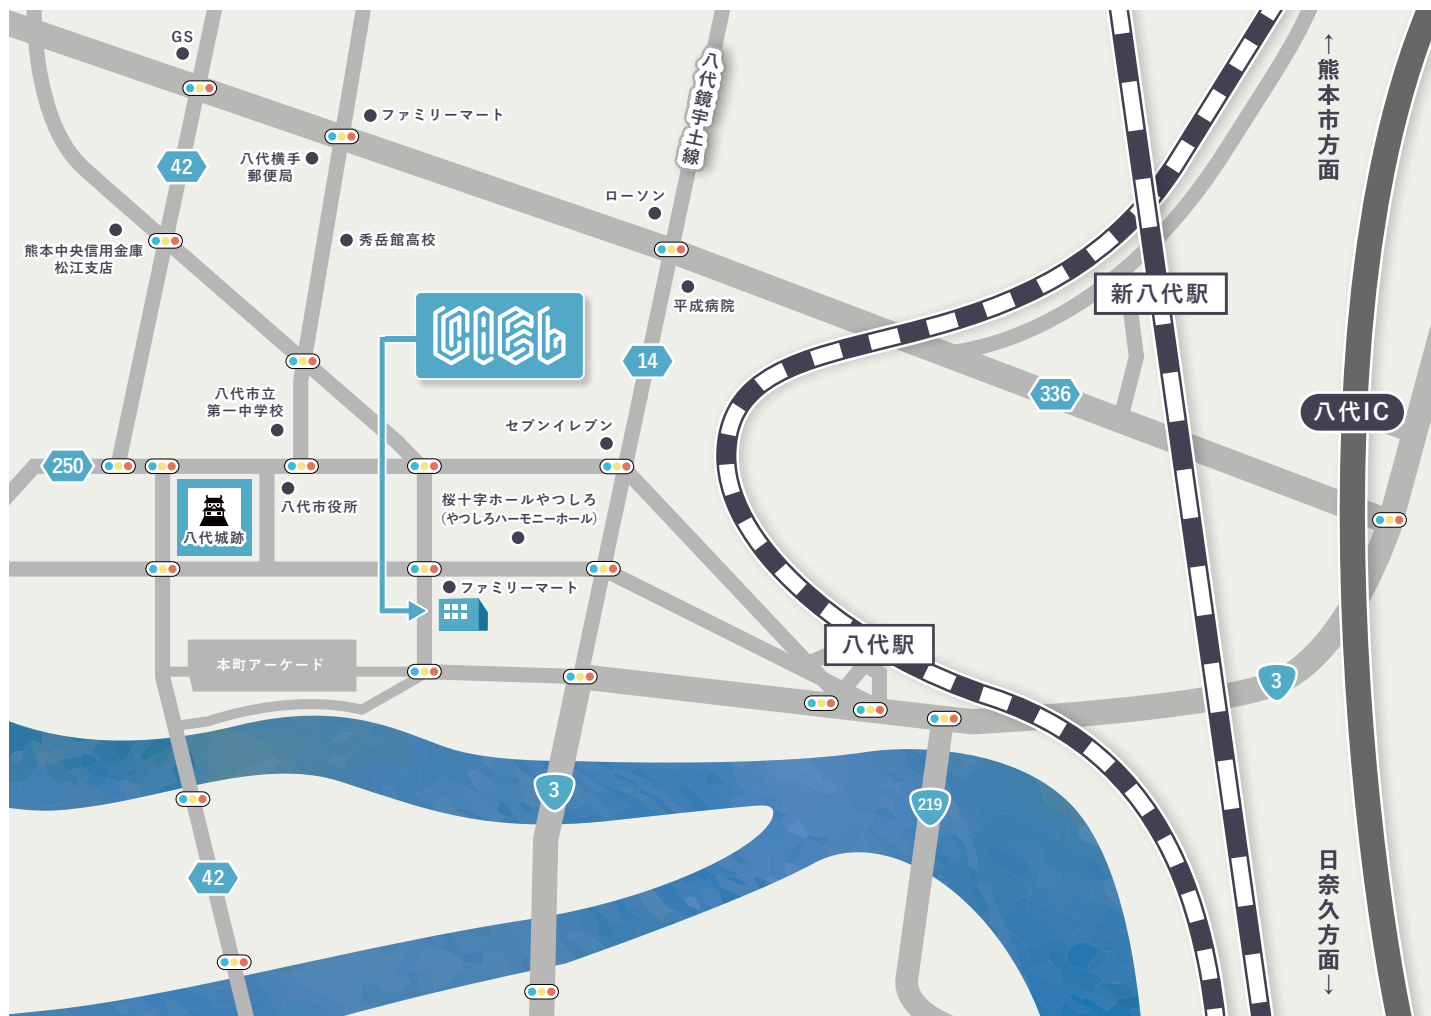

## 電車でご来社される方

JR 鹿児島本線 … 八代駅で下車、車（タクシー）で約6分

九州新幹線 … 新八代駅で下車、車（タクシー）で約11分

## 車でご来社される方

九州自動車道 … 八代ICで九州自動車道を降り、国道3号を進み、約7分